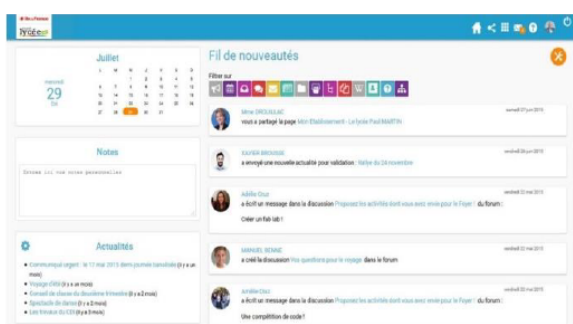

FAIRE MES PREMIERS PAS DANS MON LYCÉE.NET

Monlycee.net en quelques mots

La solution a été pensée pour vous permettre une navigation fluide et intuitive grâce à différents principes de navigation :

- Accès rapide aux dernières informations vous concernant (partage d'un document, réception d'un message...) via le fil de nouveautés présent sur la page d'accueil ;
- Consultation de Monlycee.net possible sur tablette et smartphone par l'intermédiaire d'un navigateur web ;
- Navigation organisée autour de deux rubriques principales.

Le fil de nouveautés
(Aperçu des dernières activités vous concernant)

En cliquant sur , vous accéder aux applications :

Dans ce cadre, vous pouvez glisser vos applications préférées pour y accéder plus rapidement.

Dans ce cadre, vous trouvez toutes les applications disponibles par votre compte.

Quelques applis à retenir :

Pour accéder à viescolaire.fr (cahier de textes, suivi des notes, absences et retards)

Pour accéder au service de télépaiement pour les repas pris à l'unité.